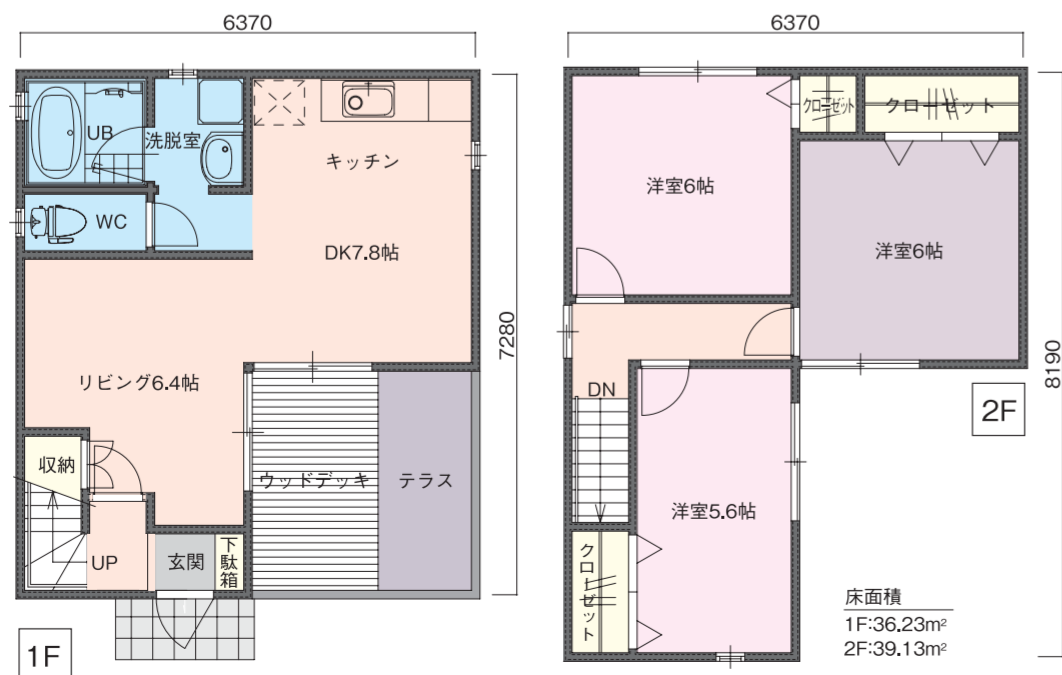

木造の木のぬくもりとスタイリッシュな外観が魅力
3LDKのシンプルデザイン。

隣世帯や上下階の生活音、外の騒音などを気にせず、
家族や自分の時間を過ごせます。
住まいでこそ実現したい最上のくつろぎ。

3
L
D
K

T
Y
P
E

3LDK
75.36㎡

※外観・内観パースは図面を基に起こしたもので、仕様変更もしくは立地条件により、実際とは多少異なる場合があります。 ※家具、調度品は含まれません。

住まいでこそ実現したい最上のくつろぎ——。

間取りやインテリア、エクステリアをとことん追究。
スタイリッシュな2LDKで新生活を。

戸建てならではの広さと独立した住空間がゆとりを与え、
感性豊かなカップルからファミリーまで、住む人それぞれの
こだわりにお応えできる様な住空間をカタチにしました。

2
L
D
K

T
Y
P
E

2LDK
65.00㎡

※外観・内観パースは図面を基に起こしたもので、仕様変更もしくは立地条件により、実際とは多少異なる場合があります。 ※家具、調度品は含まれません。