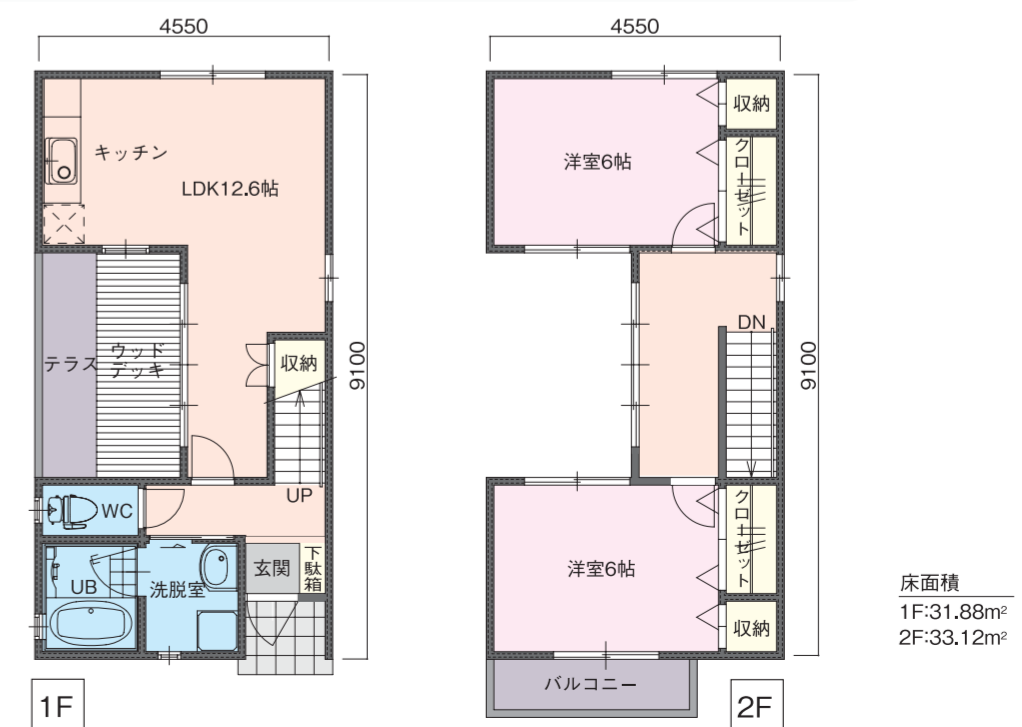

木造の木のぬくもりとスタイリッシュな外観が魅力
3LDKのシンプルデザイン。

隣世帯や上下階の生活音、外の騒音などを気にせず、
家族や自分の時間を過ごせます。
住まいでこそ実現したい最上のくつろぎ。

3
L
D
K

T
Y
P
E

3LDK
75.36㎡

※外観・内観パースは図面を基に起こしたもので、仕様変更もしくは立地条件により、実際とは多少異なる場合があります。 ※家具、調度品は含まれません。

住まいでこそ実現したい最上のくつろぎ——。

間取りやインテリア、エクステリアをとことん追究。
スタイリッシュな2LDKで新生活を。

戸建てならではの広さと独立した住空間がゆとりを与え、
感性豊かなカップルからファミリーまで、住む人それぞれの
こだわりにお応えできる様な住空間をカタチにしました。

2
L
D
K

T
Y
P
E

2LDK
65.00㎡

※外観・内観パースは図面を基に起こしたもので、仕様変更もしくは立地条件により、実際とは多少異なる場合があります。 ※家具、調度品は含まれません。